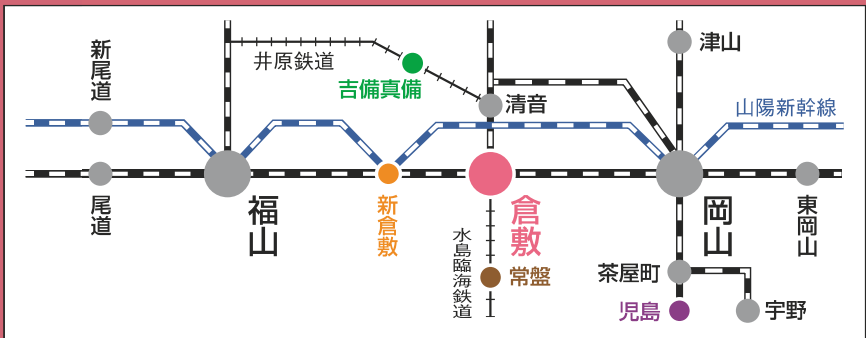

倉敷 第22回

雛めぐり

やわらかな春の日差しに誘われて
ぶらり「雛めぐり」

梅の花がほころぶ頃、
倉敷の五つの地区がお雛さま、色になります。
それぞれ特徴ある
お雛さまとの出会いを求めて
めぐり旅をしてみませんか。

Instagram 投稿キャンペーン

詳しくは
HPを
チェック!

「#2025倉敷雛めぐり」
をつけて投稿しよう!

- A賞 倉敷アフタヌーンティーペア食事券
- B賞 倉敷ガラス
- C賞 倉敷帆布トートバッグ

開催期間

令和7年
2月22日(土)~3月9日(日)

※開催期間は施設によって異なります

倉敷雛めぐり実行委員会 検索

<https://www.kurashiki-tabi.jp/campaign/hina2025/>

※携帯電話のご利用マナーにご協力ください。

JR 倉敷市へは便利なJRをご利用ください。

第22回

倉敷雛めぐり

倉敷地区

ひなが華やぐ 白壁のまち

展示箇所

- 新深園
- 倉敷駅前商店街
- 美観地区界隈

イベント

- オープニングセレモニー
日時 2/22(土) 13時～
場所 新深園 美観地区
内容 開会式、稚児の川舟流しなど
- 新深園
内容 56畳の大広間にお雛様を一堂に展示(入場無料)
- はまぐり雛づくり体験(有料)
場所 新深園
内容 2/23(日)・3/1(土)・2(日)・8(土)・9(日)
- 門前ひな朝市
場所 倉敷本通り商店街内 誓願寺
内容 3/1(土)9時～14時

お問い合わせ先：倉敷雛めぐり倉敷地区実行委員会 086-421-0224

玉島地区

お茶の文化と桃の郷 玉島みなとお雛づくし

展示箇所

- 玉島商店街
- 玉島市民交流センター
- 西爽亭

イベント

- お抹茶体験(有料)
日時 3/2(日) 10時～14時
場所 玉島市民交流センター
- 甘酒・お菓子のふるまい
日時 3/2(日)
場所 通町商店街 港町商店街 清心町商店街
- ひなまつりコンサート
日時 3/2(日) 13時30分～14時30分
場所 西爽亭